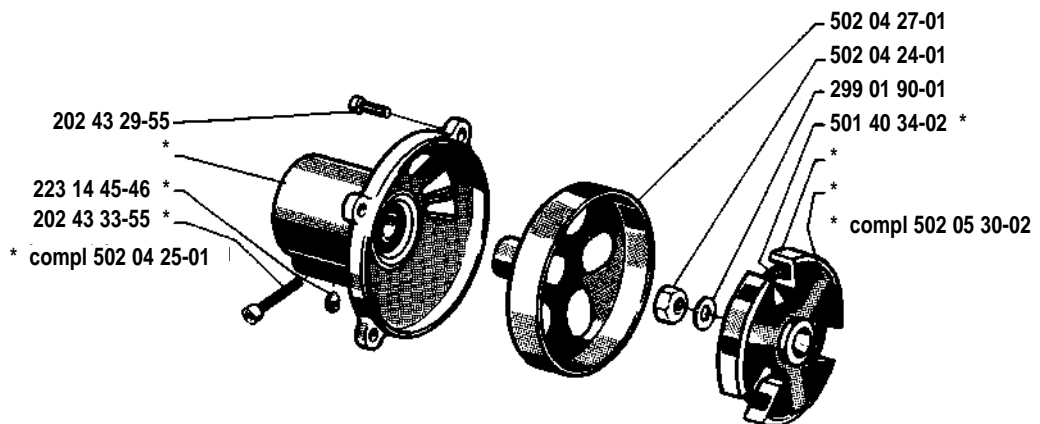

A

E

B

F

C

G

D

* compl 502 05 75-01

H

* compl 502 05 37-01

J

K

**Tillbehör
Accessories**

**Zubehöre
Accessoires**

Tarvikkeet

- 502 04 13-01 8" Maxi 200
- 502 04 85-01 8" Maxi 200, Maraton
- 502 04 69-01 8" Grass

★ 502 04 70-01 = Compl .

- 502 04 71-01 (M10)
- 502 04 71-02 (M12)

502 04 72-01

- 502 04 73-01
- 502 04 77-01 (50ft)
- 502 04 83-01 (250ft)

502 04 74-01

502 04 75-01

502 04 76-01