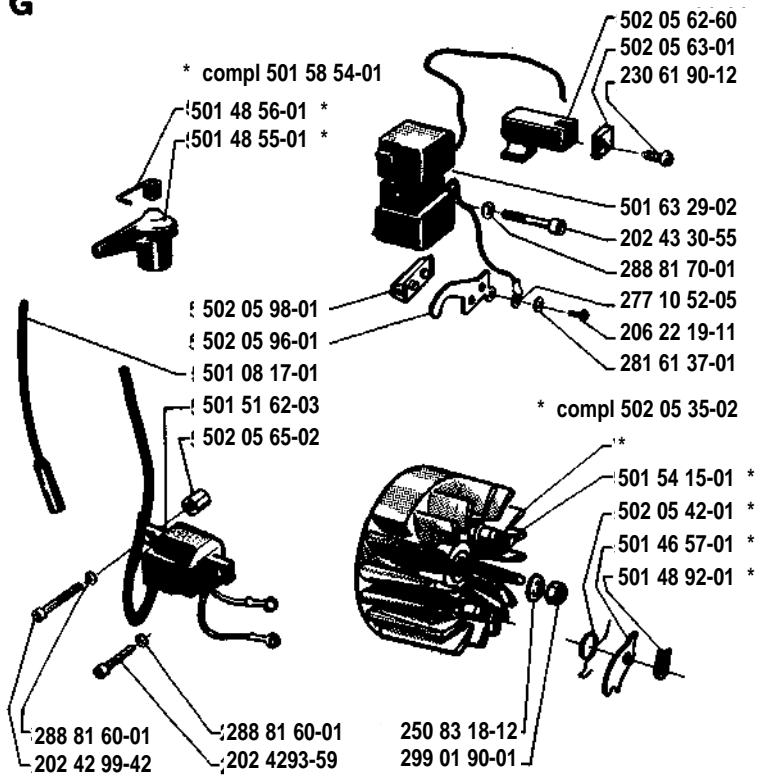

A

E

B

F

C

G

D

* compl 502 05 75-01

H

* compl 502 05 37-01

J

K

**Tillbehör
Accessories**

**Zubehöre
Accessoires**

Tarvikkeet

- 502 04 13-01 8" Maxi 200
- 502 04 85-01 8" Maxi 200, Maraton
- 502 04 69-01 8" Grass

502 06 01-01

- 501 58 02-01
- 501 07 21-01
- 502 01 71-01

502 04 70-01

501 31 77-01

502 50 76-01

502 02 00-01 = compl.

- 502 02 01-01
- 502 02 06-01
- 502 02 38-01
- 502 02 30-02
- 289 52 20-01
- 502 02 29-02
- 502 02 27-01

★ 502 04 70-01 = Compl .

- 502 04 71-01 (M10)
- 502 04 71-02 (M12)

502 04 72-01

- 502 04 73-01
- 502 04 77-01 (50ft)
- 502 04 83-01 (250ft)

502 04 74-01

502 04 75-01

502 04 76-01