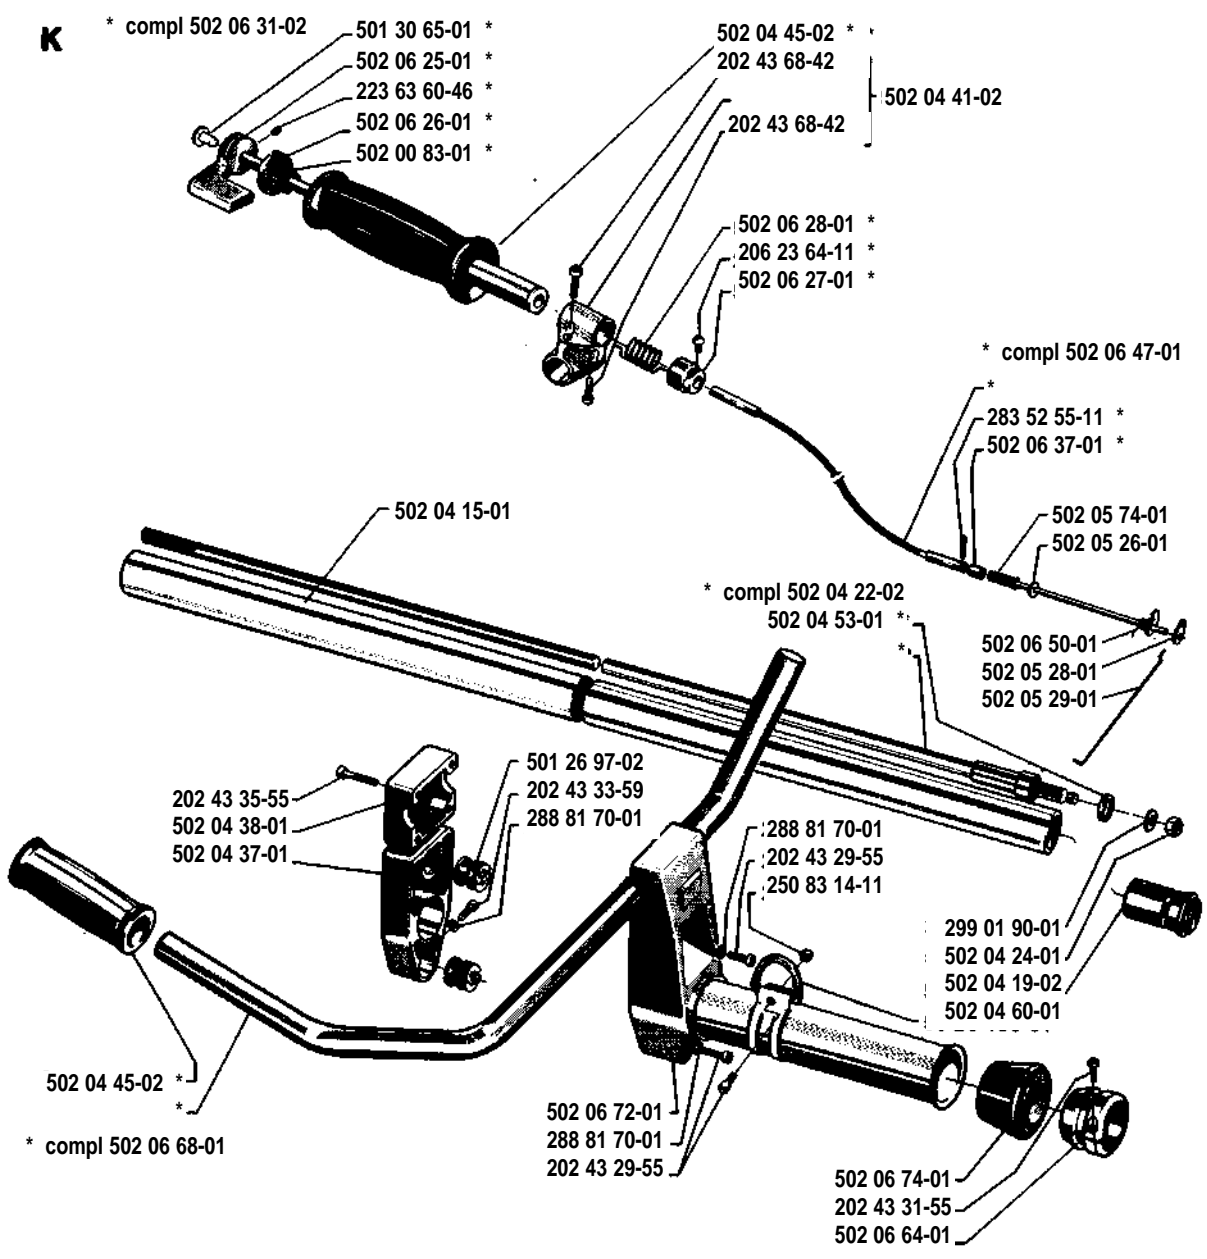

H

* compl 502 05 37-01

J

K

**Tillbehör
Accessories**

**Zubehöre
Accessoires**

Tarvikkeet

- 502 04 13-01 8" Maxi 200
- 502 04 85-01 8" Maxi 200, Maraton
- 502 04 69-01 8" Grass

502 06 01-01

- 501 58 02-01
- 501 07 21-01
- 502 01 71-01

502 04 70-01

501 31 77-01

502 50 76-01

502 02 00-01 = compl.

- 502 02 01-01
- 502 02 06-01
- 502 02 38-01
- 502 02 30-02
- 289 52 20-01
- 502 02 29-02
- 502 02 27-01

★ 502 04 70-01 = Compl .

- 502 04 71-01 (M10)
- 502 04 71-02 (M12)

502 04 72-01

- 502 04 73-01
- 502 04 77-01 (50ft)
- 502 04 83-01 (250ft)

502 04 74-01

502 04 75-01

502 04 76-01